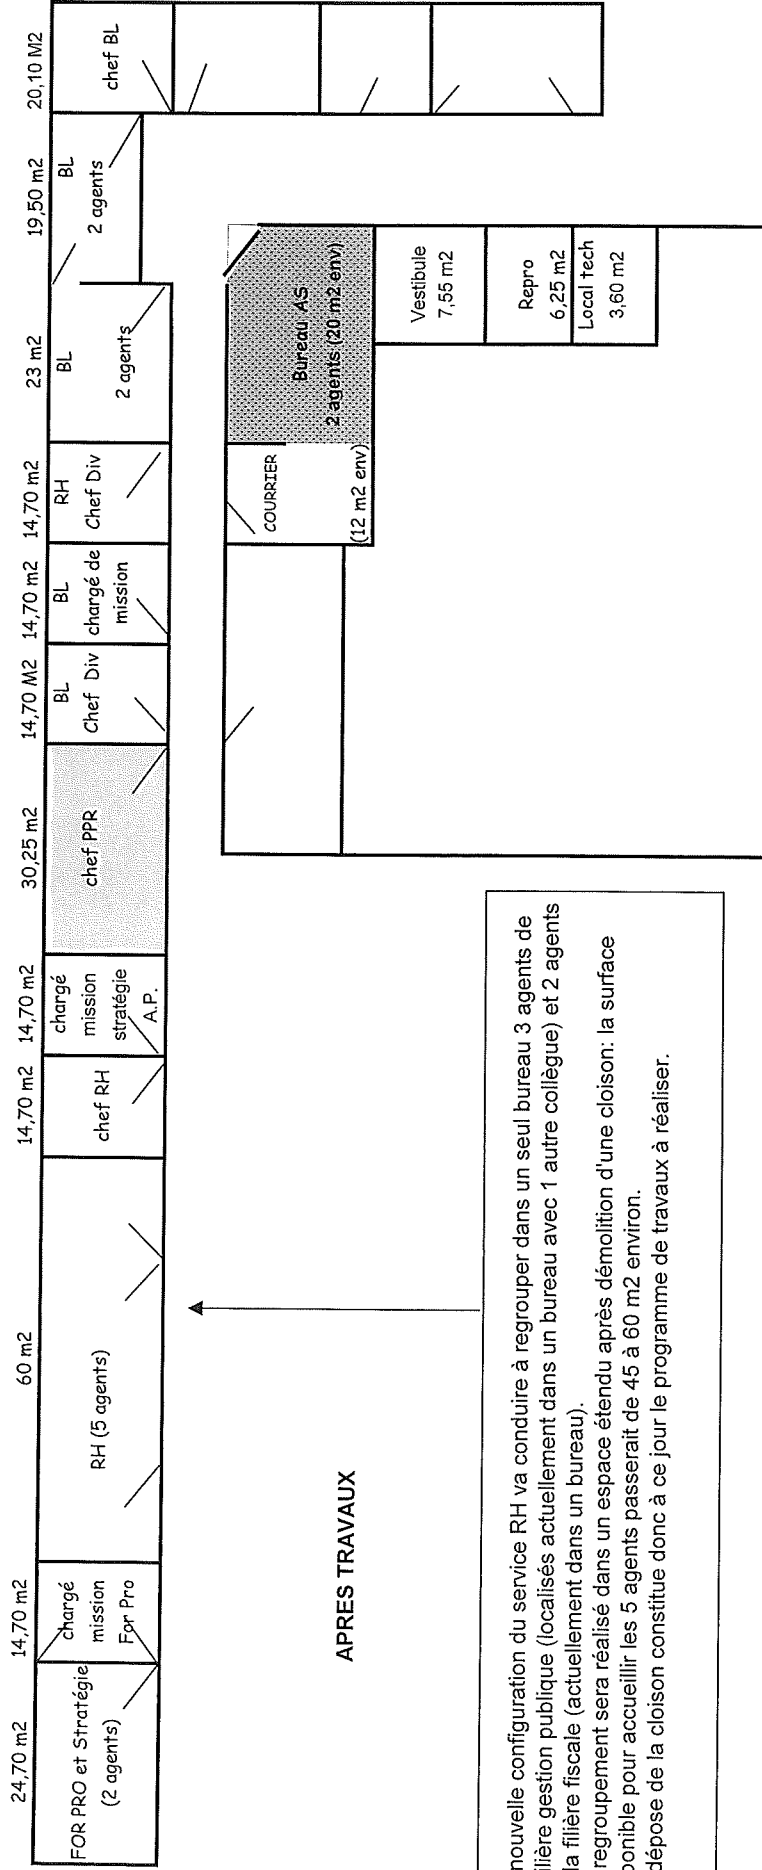

## 2eme ETAGE (surfaces estimées)

## 2eme ETAGE

La nouvelle configuration du service RH va conduire à regrouper dans un seul bureau 3 agents de la filière gestion publique (localisés actuellement dans un bureau avec 1 autre collègue) et 2 agents de la filière fiscale (actuellement dans un bureau).  
 Ce regroupement sera réalisé dans un espace étendu après démolition d'une cloison: la surface disponible pour accueillir les 5 agents passerait de 45 à 60 m<sup>2</sup> environ.  
 La dépose de la cloison constitue donc à ce jour le programme de travaux à réaliser.