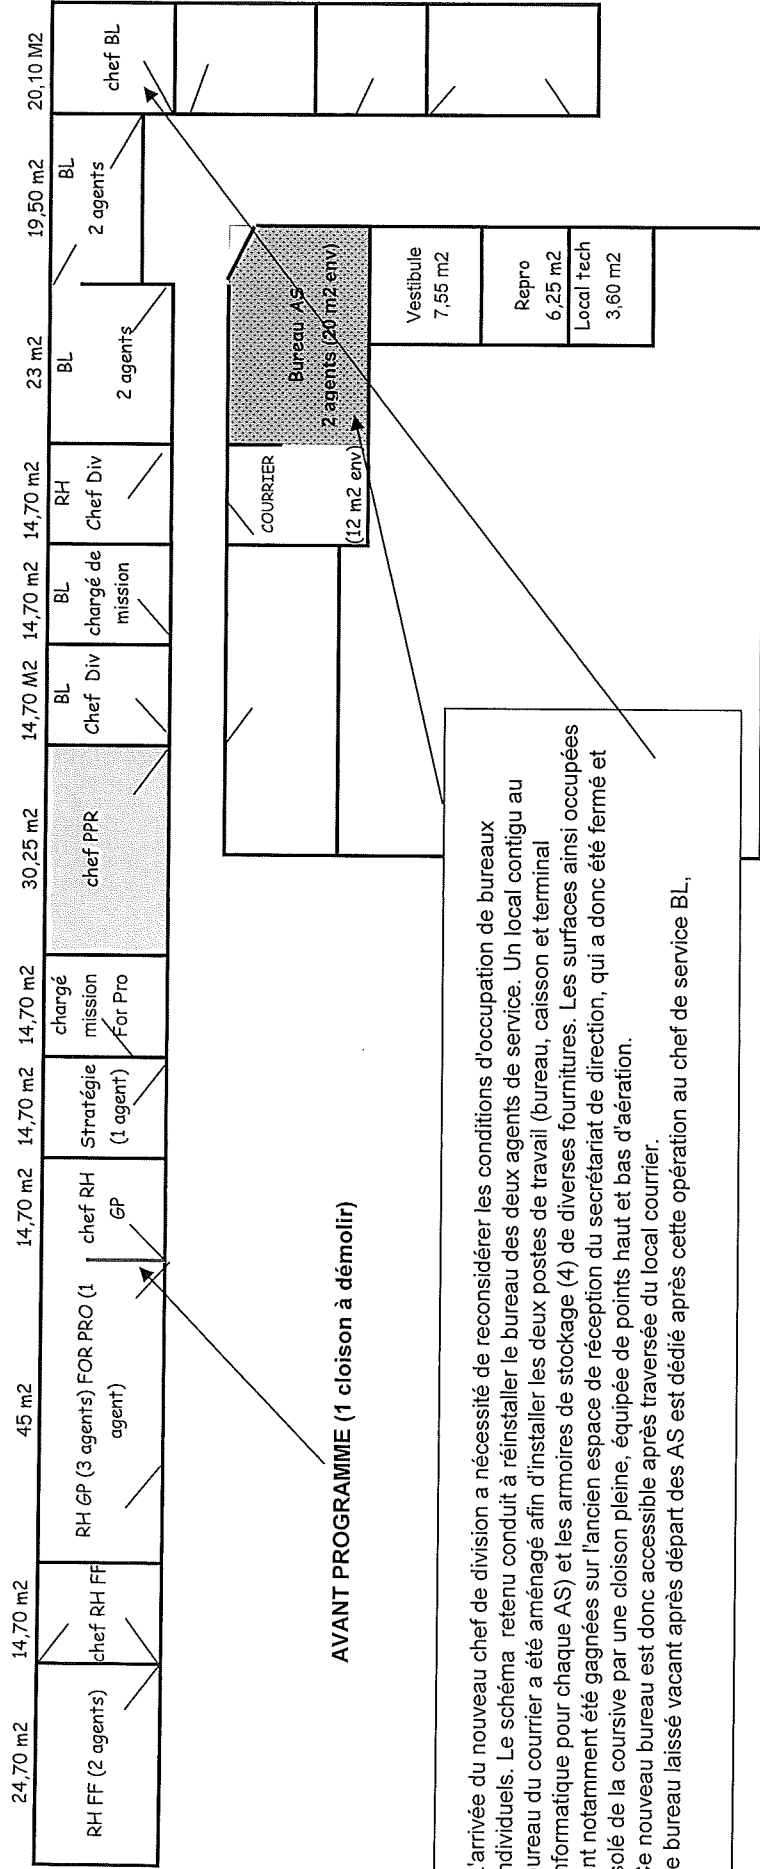

## 2eme ETAGE (surfaces estimées)

## 2eme ETAGE

La nouvelle configuration du service RH va conduire à regrouper dans un seul bureau 3 agents de la filière gestion publique (localisés actuellement dans un bureau avec 1 autre collègue) et 2 agents de la filière fiscale (actuellement dans un bureau).  
 Ce regroupement sera réalisé dans un espace étendu après démolition d'une cloison: la surface disponible pour accueillir les 5 agents passerait de 45 à 60 m<sup>2</sup> environ.  
 La dépose de la cloison constitue donc à ce jour le programme de travaux à réaliser.