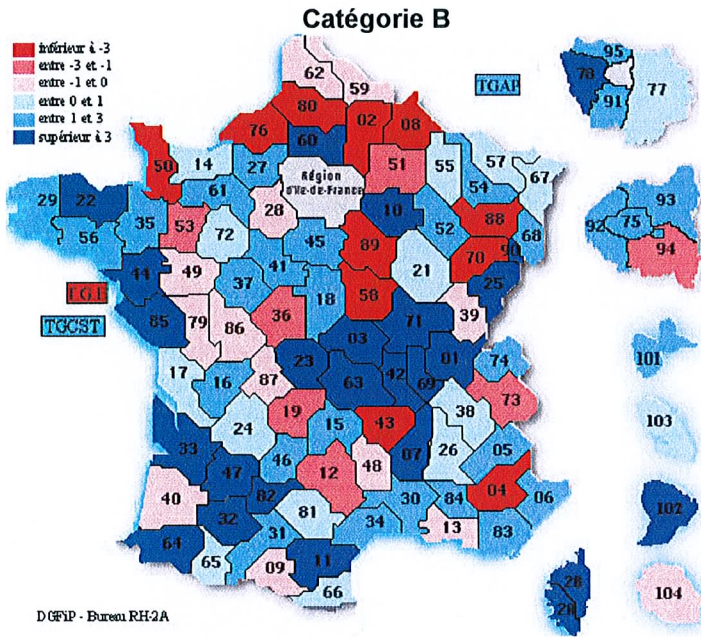

Situation des effectifs des agents de catégories B et C, sur emploi administratif, constatée au 01/05/2010, réalisée le 04/05/2010

(Taux de vacance ou sureffectif)

Catégories B et C