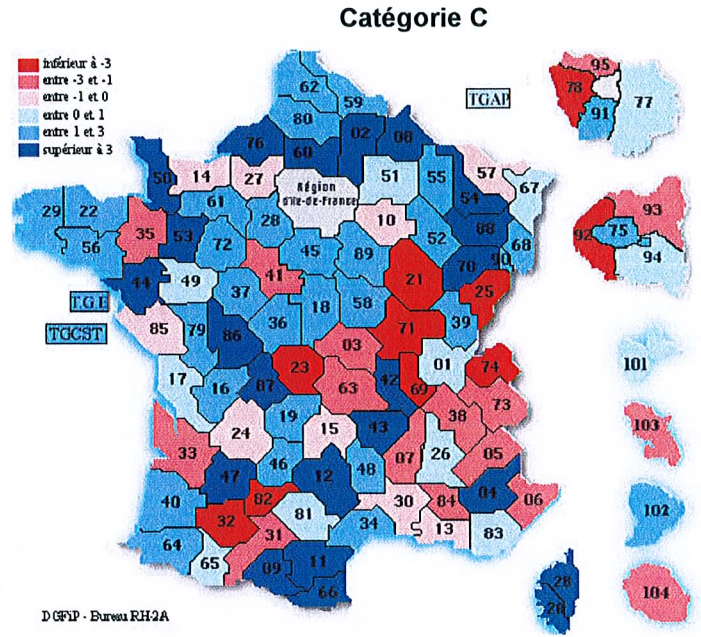

Situation des effectifs des agents de catégories B et C, sur emploi administratif, constatée au 01/05/2010, réalisée le 04/05/2010

(Taux de vacance ou sureffectif)

Catégories B et C