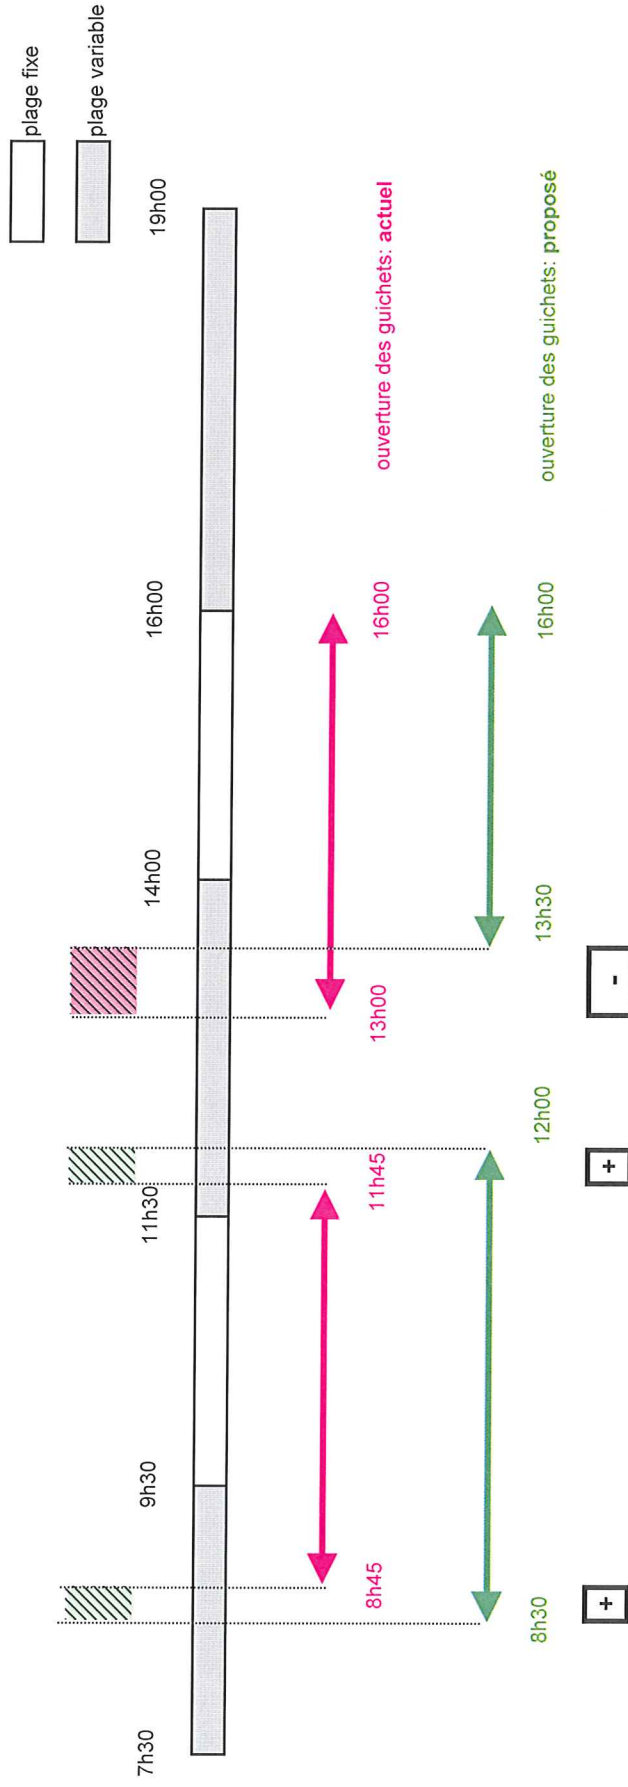

DDFIP 65, site du chemin de l'Ormeau

Proposition de modification des horaires d'ouverture des guichets / CTL 24 septembre 2013