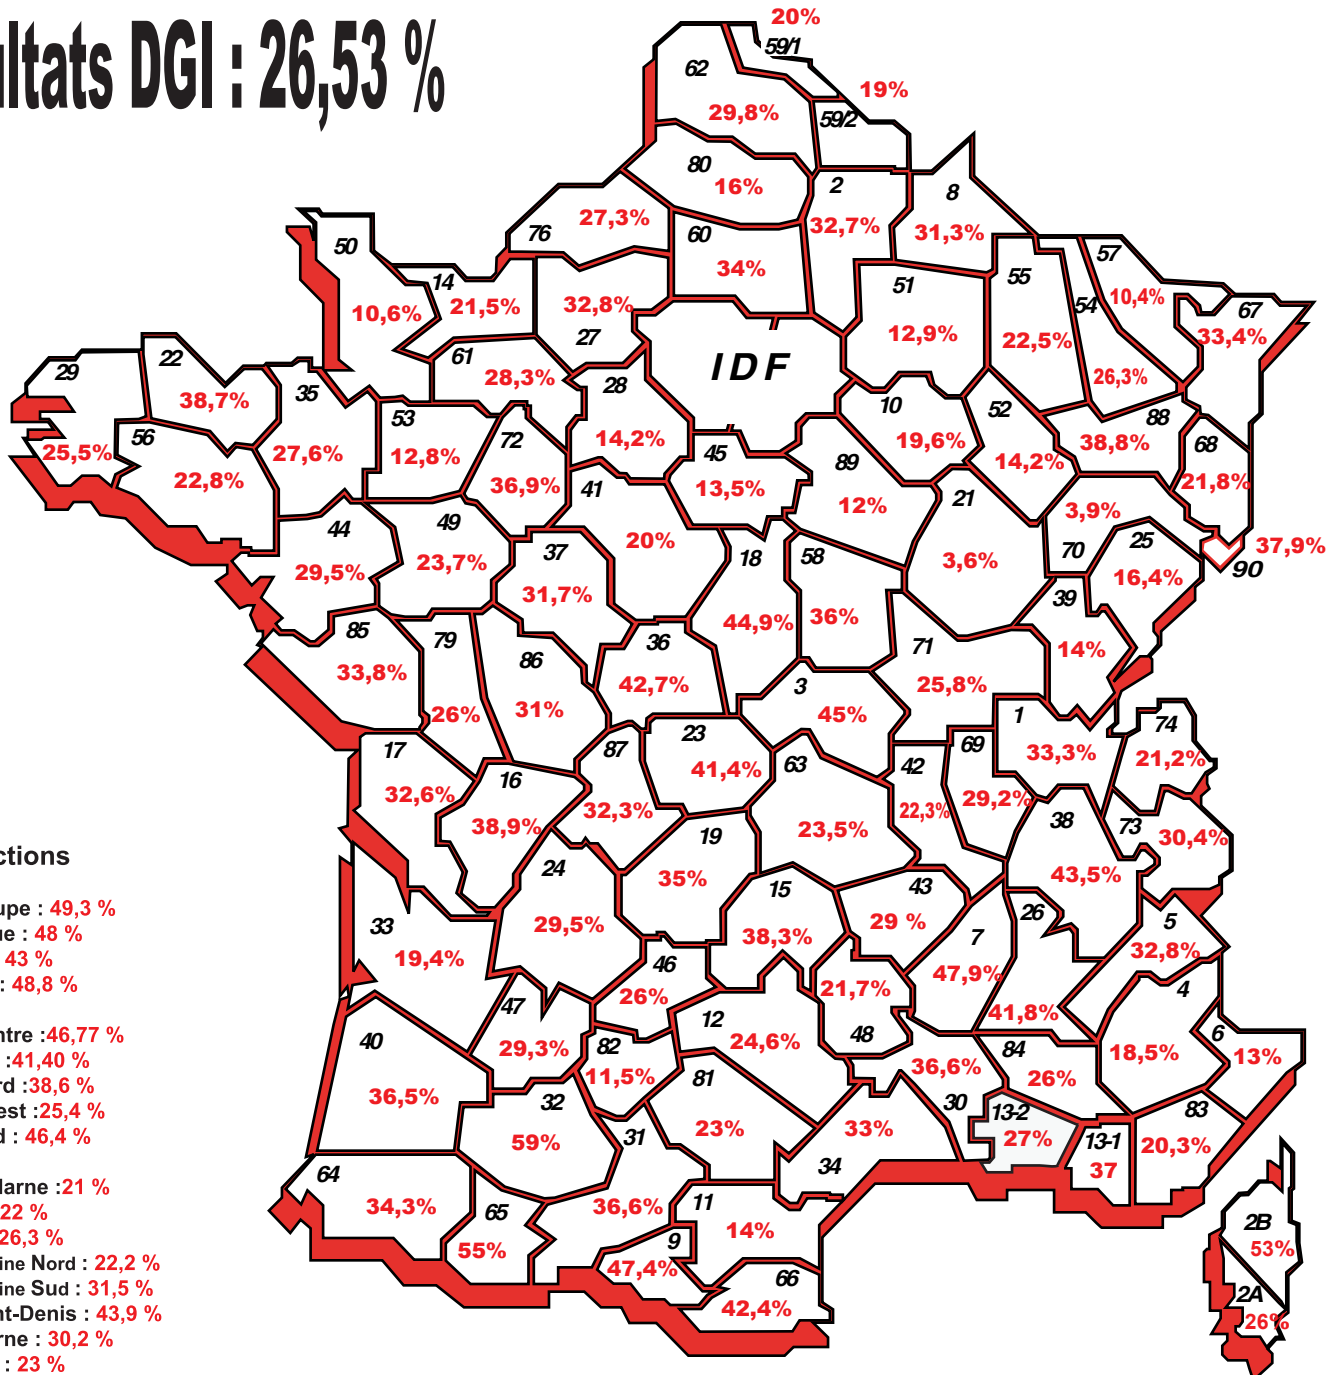

Ça commence ! Il faudra qu'ils nous entendent !

### Code Directions

971 Guadeloupe : 49,3 %  
972 Martinique : 48 %  
973 Guyane : 43 %  
974 Réunion : 48,8 %

754 Paris Centre : 46,77 %  
755 Paris Est : 41,40 %  
756 Paris Nord : 38,6 %  
757 Paris Ouest : 25,4 %  
758 Paris Sud : 46,4 %